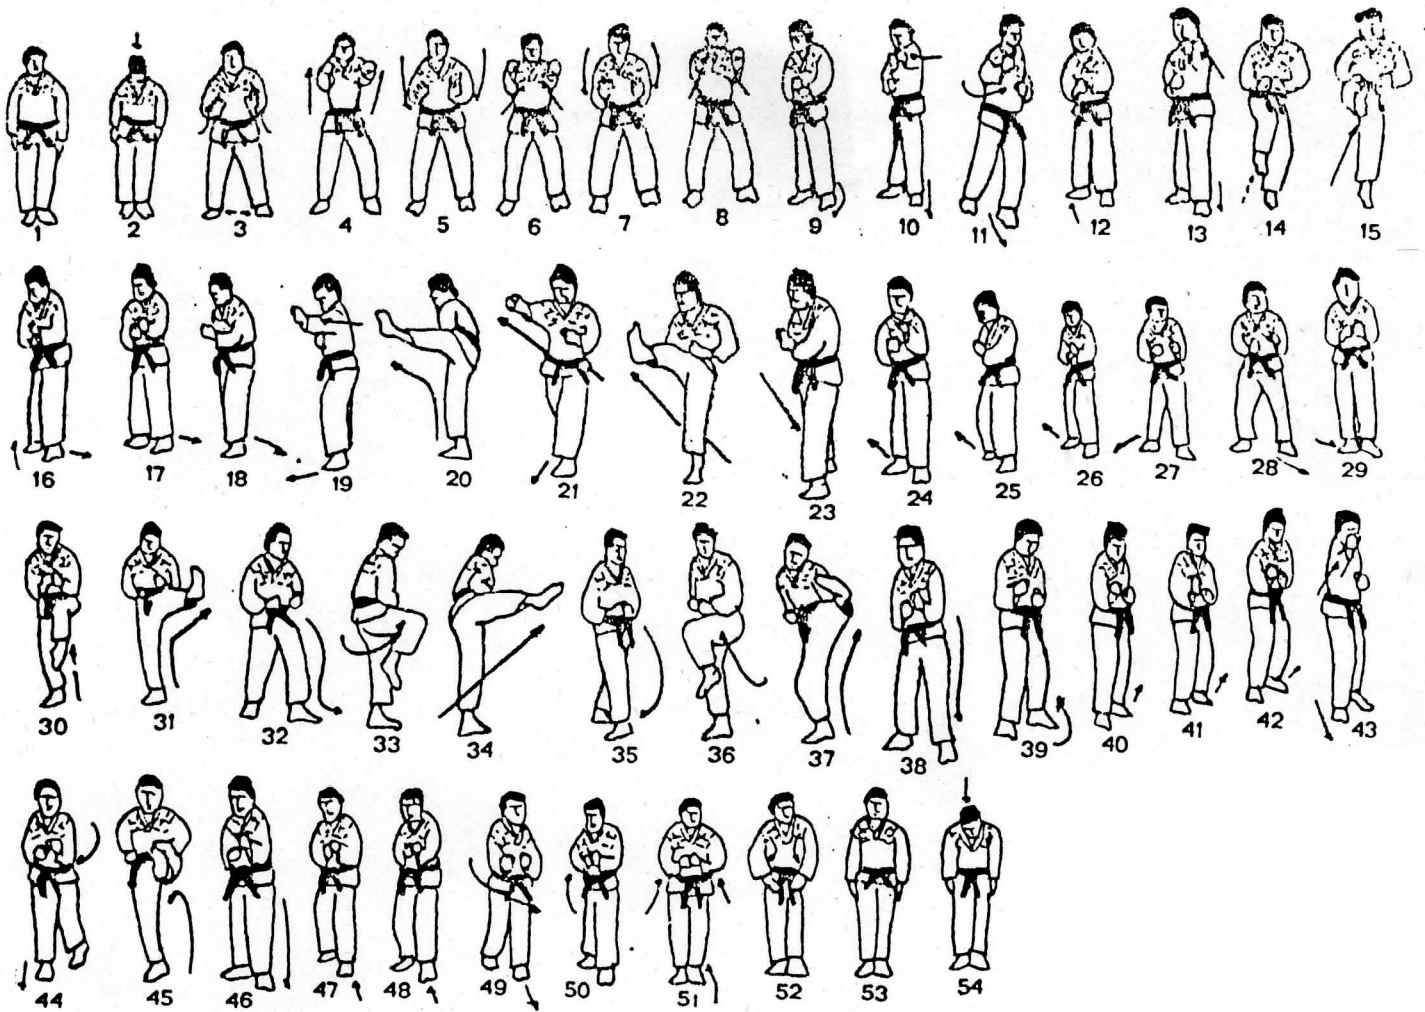

SANSHICHI PO KATA

PARTENZA